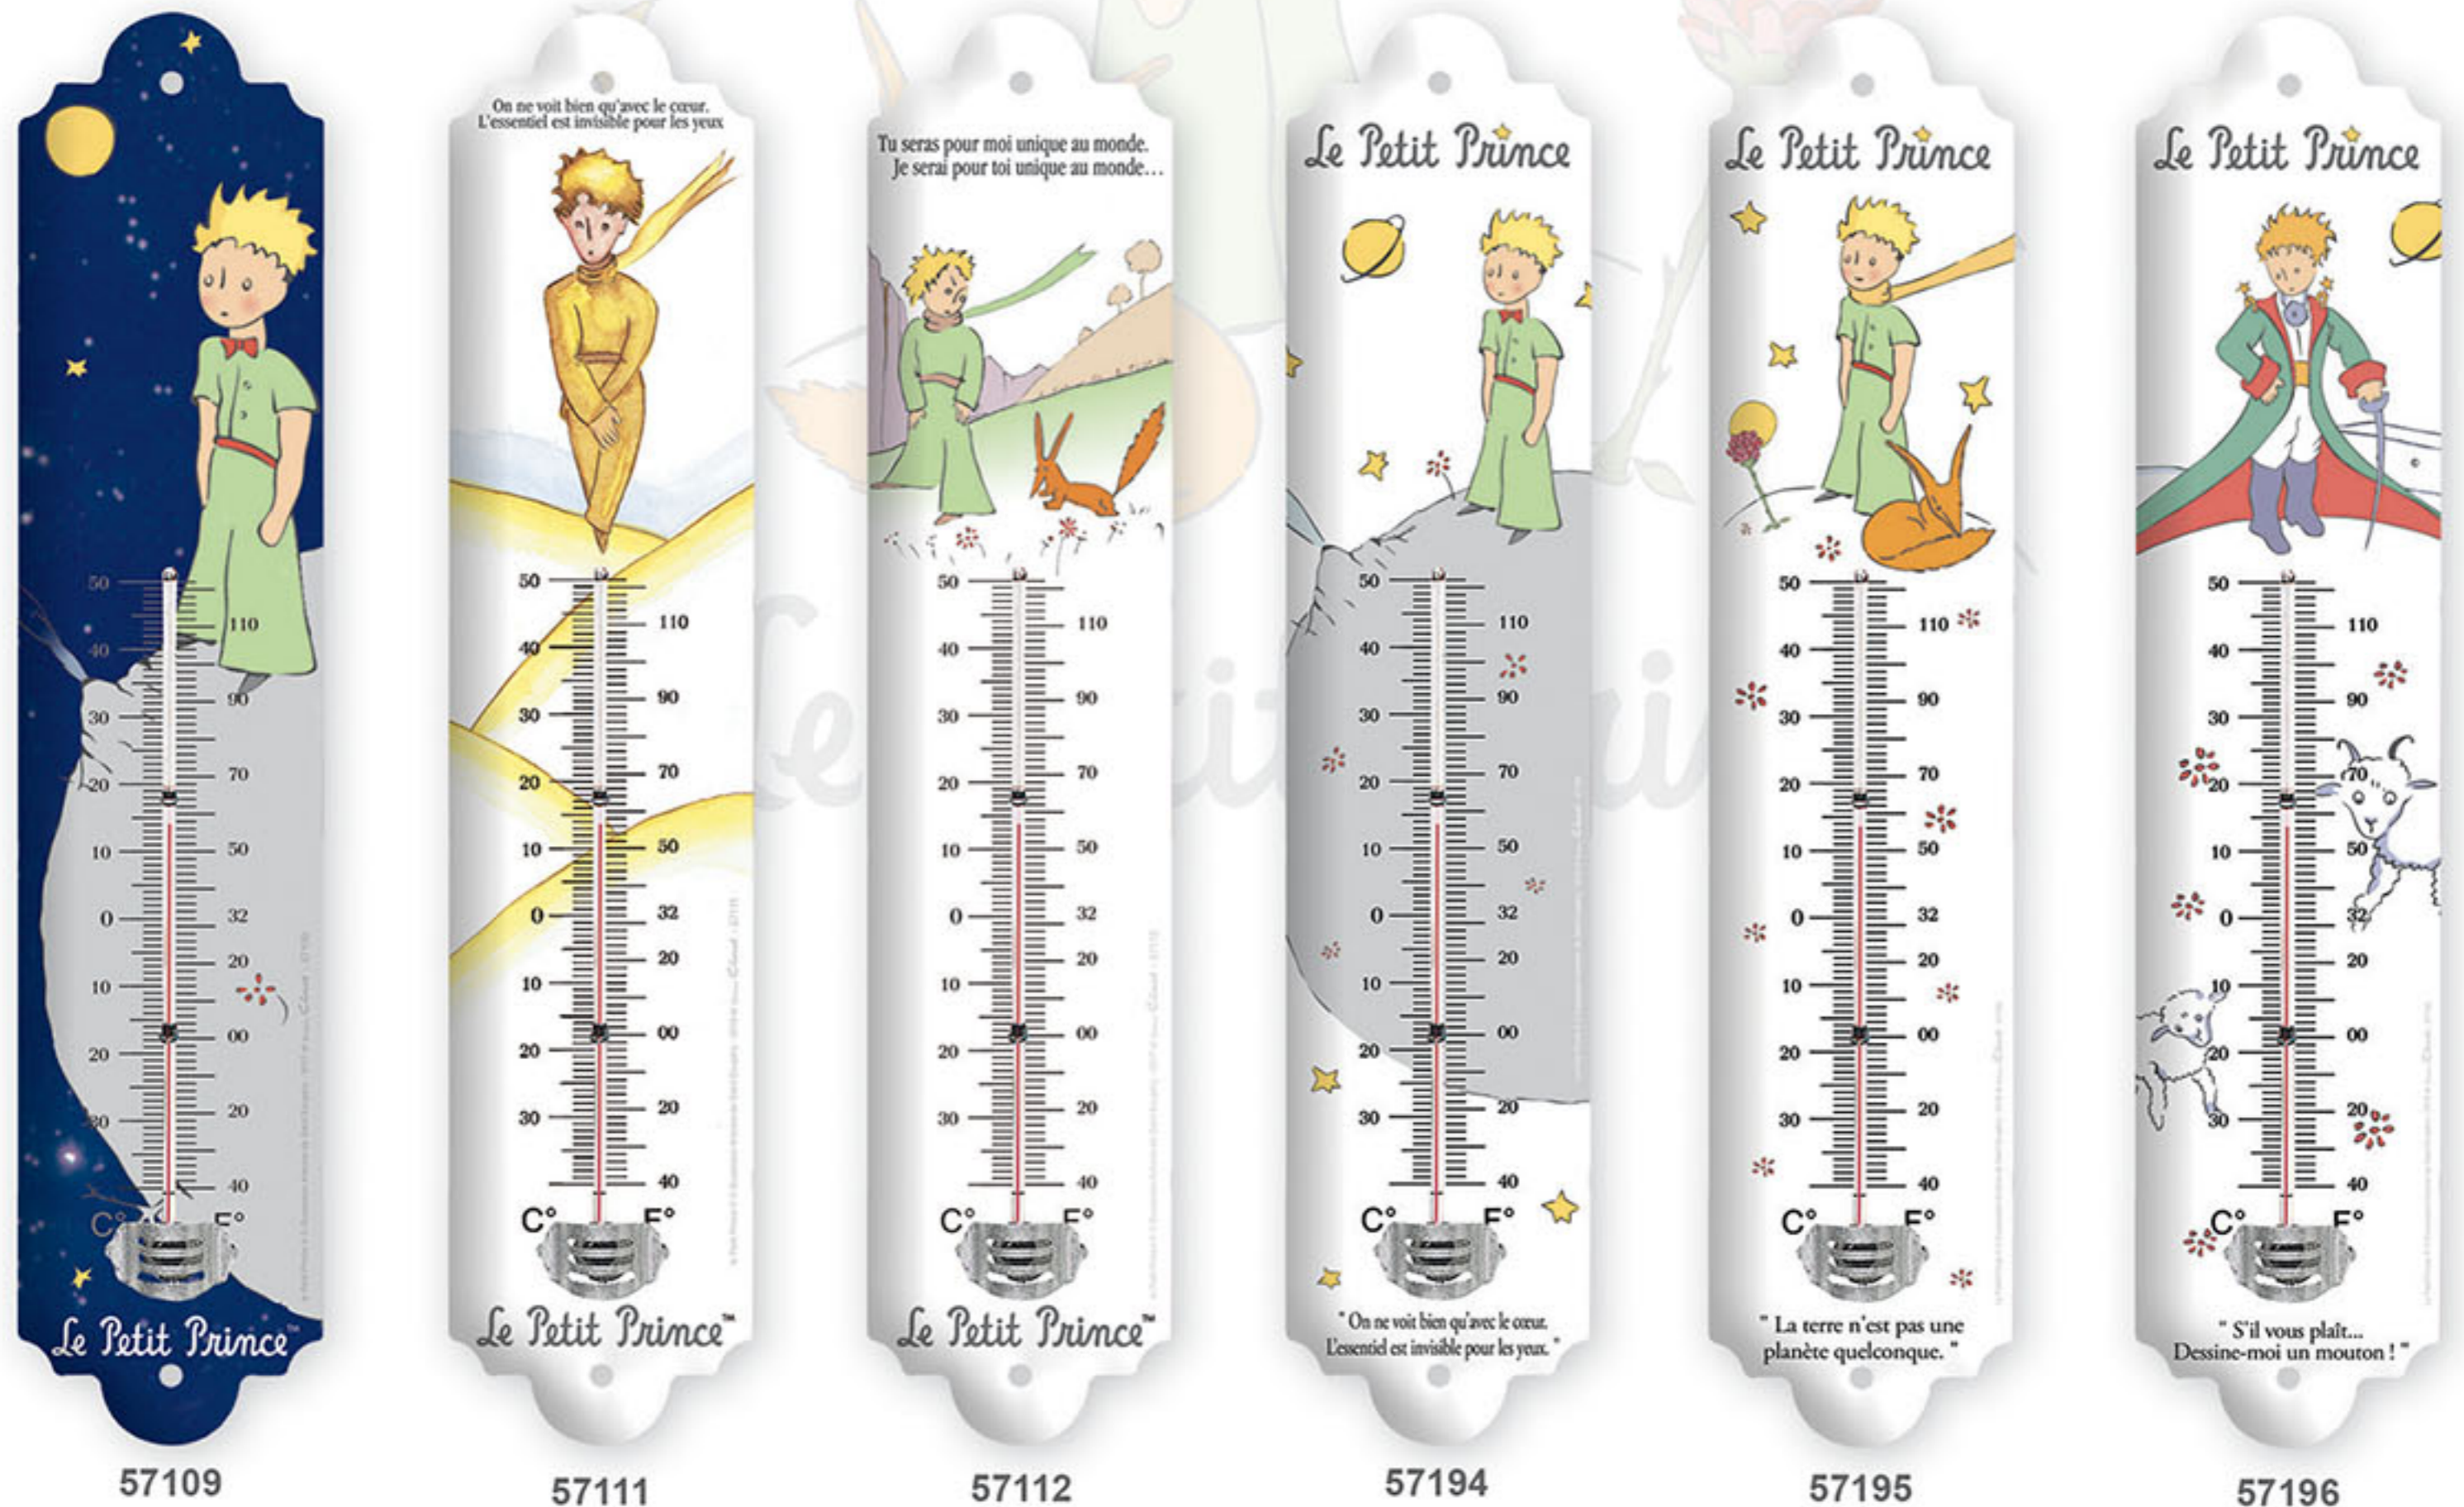

Le Petit Prince Catalogue

Editions
Clouet
Depuis 1987

 **Mugs** - 33 cl - Ø 8,5 cm - Haut. : 10 cm

Nouvelle forme

Disponible 1er trimestre 2025

20001
« On ne voit bien qu'avec le coeur.
L'essentiel est invisible pour les yeux. »

16017

16031

16032

Gamme Petit Prince

Boîtes à savons

- Métal - 10 X 6,5 X 2,6 cm - Savons fabriqués en France

Thermomètres - Haut. : 30 cm - Métal

Gamme Petit Prince